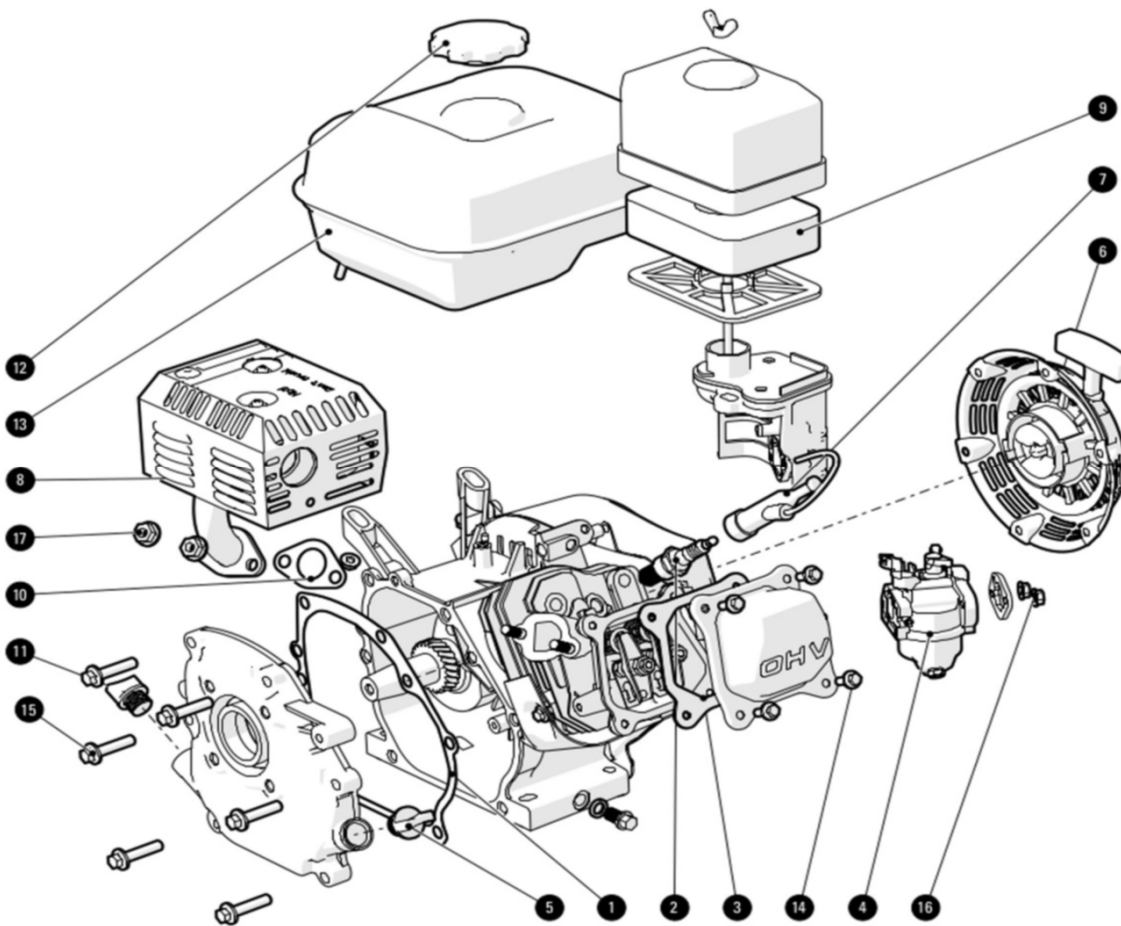

¡Contáctanos!

272 194 89 56
272 113 85 68

@ Lucca_Tools

LUCCA TOOLS

272 194 89 56
272 113 85 68

lucca_tools

luccatools@gmail.com
luccatools1@gmail.com
ventas@luccatools.com

<http://www.luccatools.com>